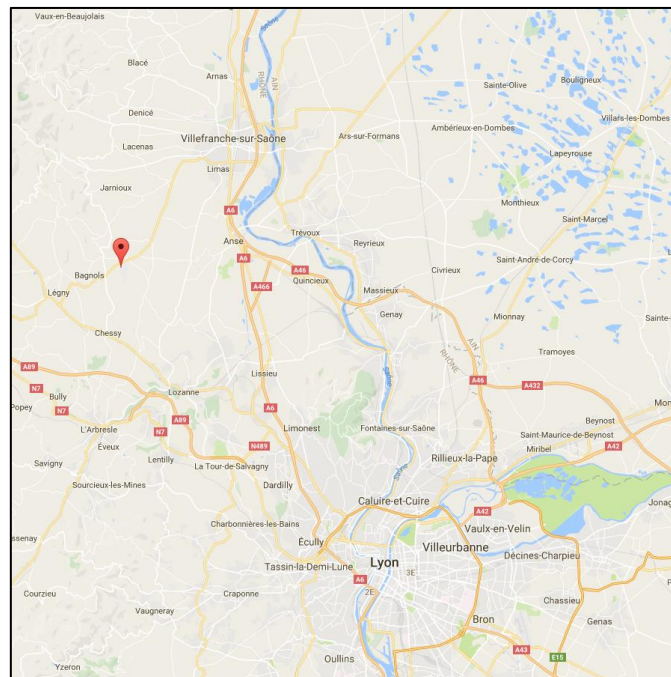

PLAN D'ACCES

Acces Map

EN VOITURE / By car

De Lyon (34 km ; 40min) : A7 direction Paris > Sortie 33.1-33.2 vers Limonest/Roanne > Direction Civrieux-d'Azergues > Direction Chessy > Direction Frontenas
De Paris (450 km ; 4h) : A6 direction Lyon > Sortie 31.2-Roanne/Villefranche-Sud > D338 Direction Roanne/Liègues/Tarare

Aéroport Lyon Saint-Exupéry : www.lyonaeroports.com

Aérodrome de Villefranche-Tarare (LFHV) : [Carte VAC](#) ; Altitude: 1076 ft ; Latitude: 45 55' 12" N ; Longitude: 004 38' 06" E – Longueur Piste : 1 040m (Piste en dur)