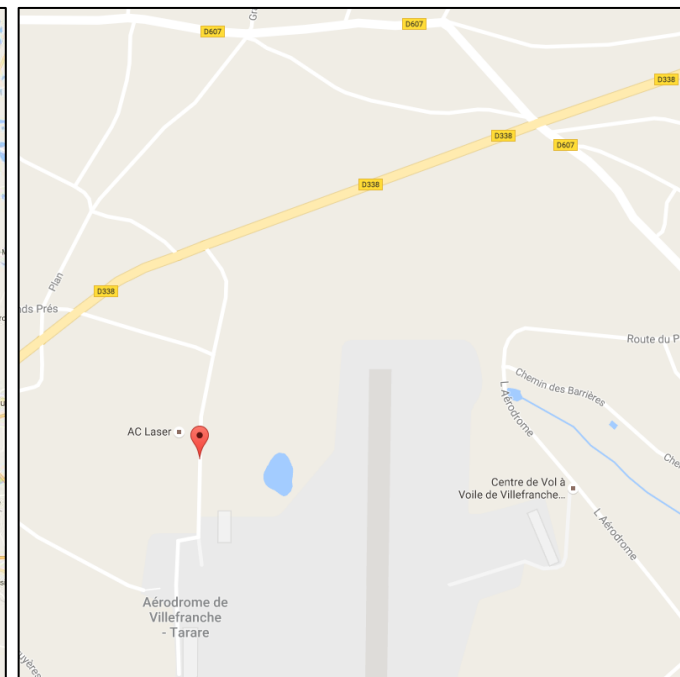

PLAN D'ACCES

Acces Map

EN VOITURE / By car

De Lyon (34 km ; 40min) : A7 direction Paris > Sortie 33.1-33.2 vers Limonest/Roanne > Direction Civrieux-d'Azergues > Direction Chessy > Direction Frontenas
De Paris (450 km ; 4h) : A6 direction Lyon > Sortie 31.2-Roanne/Villefranche-Sud > D338 Direction Roanne/Liègues/Tarare

Aéroport Lyon Saint-Exupéry : www.lyonaeroports.com

Aérodrome de Villefranche-Tarare (LFHV) : [Carte VAC](#) ; Altitude: 1076 ft ; Latitude: 45 55' 12" N ; Longitude: 004 38' 06" E – Longueur Piste : 1 040m (Piste en dur)